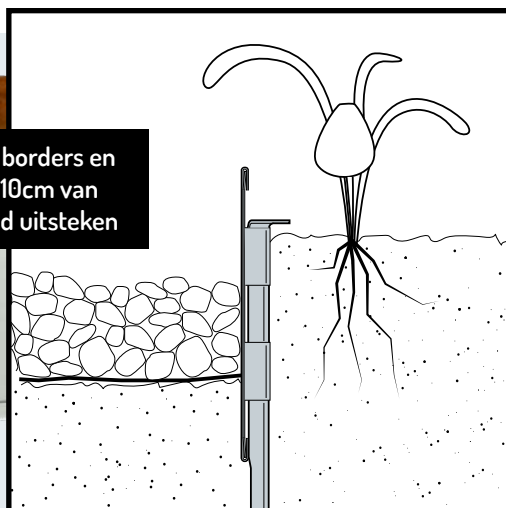

multi edge ADVANCE

NIEUW!

LEVERBAAR IN CORTEN
EN VERZINKT STAAL

Geavanceerd afboordingsysteem dat gezien mag worden

Multi-Edge ADVANCE is een hoogwaardige afboording voor o.a. gazon, borders en grindvlakken. Uniek is het slimme koppelsysteem; de profielen worden verbonden door koppelplaatjes en geborgd door een grondpin. Hierdoor ontstaat er een mooie, gladde overgang tussen de profielen. De Multi-Edge ADVANCE heeft een dikte van 1mm en aan de boven- en onderrand een omslag van 3mm. Dit geeft een mooie stevige uitstraling en zorgt ervoor dat de profielen ook gemakkelijk in gebogen vorm geïnstalleerd kunnen worden. De Multi-Edge ADVANCE is leverbaar in verzinkt en Corten staal.

- ✓ Hoogwaardige profielen van 20cm hoog
- ✓ Stabiel en licht van gewicht
- ✓ Koppelsysteem onzichtbaar na aanleg

Leverbaar in Corten en verzinkt staal

Bij toepassing langs gras, borders en grindvlakken kan tot wel 10cm van het profiel boven de grond uitsteken

Het profiel kan recht en gebogen toegepast worden

Uniek koppelsysteem waarmee grondpin op elke gewenste positie gemonteerd kan worden

SMART GARDEN EDGING SOLUTIONS

multi edge

Een sublieme afwerking voor elke toepassing

De omslag aan de boven- en onderrand van het profiel geeft de afboording een stabiele, strakke uitstraling. Uniek aan de Multi-Edge ADVANCE is dat aan de zichtkant van de afboording de koppeling en grondpin onzichtbaar is. De uiteinden van de profielen sluiten mooi op elkaar aan door het slimme koppelsysteem. De profielen kunnen gemakkelijk gebogen worden. Om een extra strakke 90° hoek te maken zijn er speciale hoekstukken.