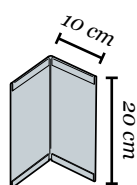

Hoekstuk 90°

(apart verkrijgbaar)

Bij elk profiel van 2 meter worden 3 koppelsets meegeleverd.

Bij elk hoekstuk wordt 1 koppelsset meegeleverd.

multi edge
ADVANCE