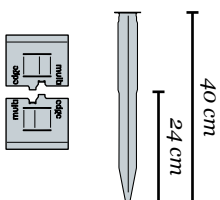

Koppelset

(2x koppelplaatje + 1 grondpin)