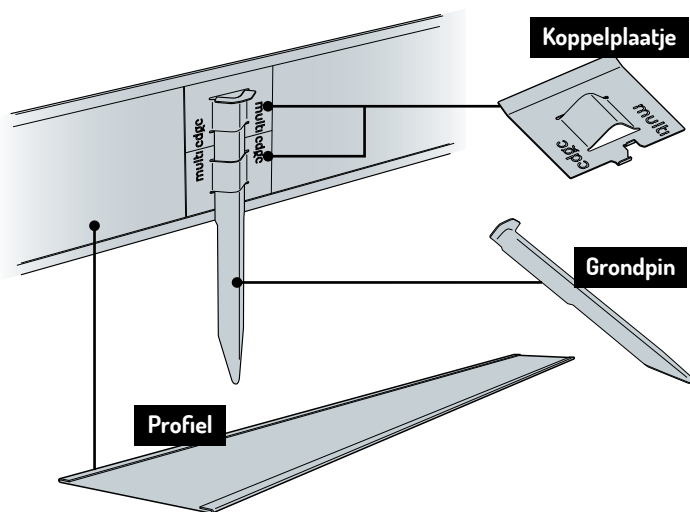

multi edge ADVANCE

NIEUW!

LEVERBAAR IN CORTEN
EN VERZINKT STAAL

Geavanceerd afboordingsysteem dat gezien mag worden

Multi-Edge ADVANCE is een hoogwaardige afboording voor o.a. gazon, borders en grindvlakken. Uniek is het slimme koppelsysteem; de profielen worden verbonden door koppelplaatjes en geborgd door een grondpin. Hierdoor ontstaat er een mooie, gladde overgang tussen de profielen. De Multi-Edge ADVANCE heeft een dikte van 1mm en aan de boven- en onderrand een omslag van 3mm. Dit geeft een mooie stevige uitstraling en zorgt ervoor dat de profielen ook gemakkelijk in gebogen vorm geïnstalleerd kunnen worden. De Multi-Edge ADVANCE is leverbaar in verzinkt en Corten staal.

Het profiel kan recht en gebogen toegepast worden

Uniek koppelsysteem waarmee grondpin op elke gewenste positie gemonteerd kan worden

SMART GARDEN EDGING SOLUTIONS

multi edge

Een sublieme afwerking voor elke toepassing

De omslag aan de boven- en onderrand van het profiel geeft de afboording een stabiele, strakke uitstraling. Uniek aan de Multi-Edge ADVANCE is dat aan de zichtkant van de afboording de koppeling en grondpin onzichtbaar is. De uiteinden van de profielen sluiten mooi op elkaar aan door het slimme koppelsysteem. De profielen kunnen gemakkelijk gebogen worden. Om een extra strakke 90° hoek te maken zijn er speciale hoekstukken.

Slim koppelsysteem

De kantopsluiting installeert u op stabiele wijze door de grondpinnen aan het profiel te monteren. Dit kan op elke gewenste plek! U plaatst een koppelplaatje achter de boven- en onderrand van het profiel, drukt deze tegen het profiel en steekt de grondpin erin. Ook het koppelen van de profielen gaat handig en gemakkelijk op deze wijze.