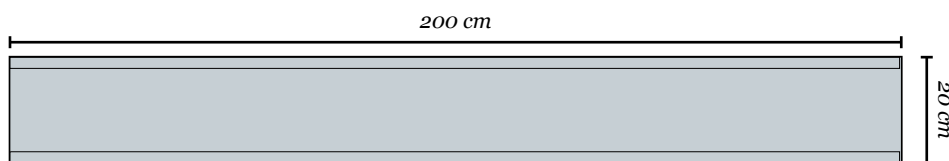

(2x koppelplaatje + 1 grondpin)

(apart verkrijgbaar)

Bij elk profiel van 2 meter worden 3 koppelsets meegeleverd.

Bij elk hoekstuk wordt 1 koppelsset meegeleverd.

multi edge
ADVANCE