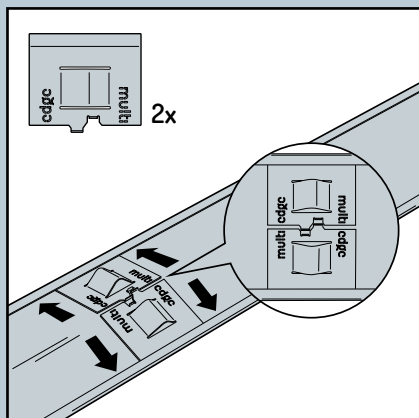

- ✓ Hoogwaardige profielen van 20cm hoog
- ✓ Stabiel en licht van gewicht
- ✓ Koppelsysteem onzichtbaar na aanleg

Leverbaar in Corten en verzinkt staal

Bij toepassing langs gras, borders en grindvlakken kan tot wel 10cm van het profiel boven de grond uitsteken

Het profiel kan recht en gebogen toegepast worden

Uniek koppelsysteem waarmee grondpin op elke gewenste positie gemonteerd kan worden

SMART GARDEN EDGING SOLUTIONS

multi edge

Een sublieme afwerking voor elke toepassing

De omslag aan de boven- en onderrand van het profiel geeft de afboording een stabiele, strakke uitstraling. Uniek aan de Multi-Edge ADVANCE is dat aan de zichtkant van de afboording de koppeling en grondpin onzichtbaar is. De uiteinden van de profielen sluiten mooi op elkaar aan door het slimme koppelsysteem. De profielen kunnen gemakkelijk gebogen worden. Om een extra strakke 90° hoek te maken zijn er speciale hoekstukken.

Slim koppelsysteem

De kantopsluiting installeert u op stabiele wijze door de grondpinnen aan het profiel te monteren. Dit kan op elke gewenste plek! U plaatst een koppelplaatje achter de boven- en onderrand van het profiel, drukt deze tegen het profiel en steekt de grondpin erin. Ook het koppelen van de profielen gaat handig en gemakkelijk op deze wijze.