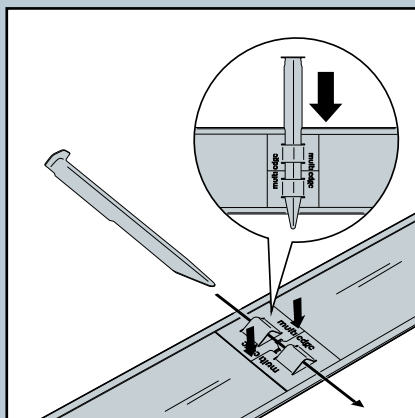

- ✓ Hoogwaardige profielen van 20cm hoog
- ✓ Stabiel en licht van gewicht
- ✓ Koppelsysteem onzichtbaar na aanleg

Leverbaar in Corten en verzinkt staal

Bij toepassing langs gras, borders en grindvlakken kan tot wel 10cm van het profiel boven de grond uitsteken

Het profiel kan recht en gebogen toegepast worden

Uniek koppelsysteem waarmee grondpin op elke gewenste positie gemonteerd kan worden

SMART GARDEN EDGING SOLUTIONS

multi edge

Een sublieme afwerking voor elke toepassing

De omslag aan de boven- en onderrand van het profiel geeft de afboording een stabiele, strakke uitstraling. Uniek aan de Multi-Edge ADVANCE is dat aan de zichtkant van de afboording de koppeling en grondpin onzichtbaar is. De uiteinden van de profielen sluiten mooi op elkaar aan door het slimme koppelsysteem. De profielen kunnen gemakkelijk gebogen worden. Om een extra strakke 90° hoek te maken zijn er speciale hoekstukken.

Slim koppelsysteem

De kantopsluiting installeert u op stabiele wijze door de grondpinnen aan het profiel te monteren. Dit kan op elke gewenste plek! U plaatst een koppelplaatje achter de boven- en onderrand van het profiel, drukt deze tegen het profiel en steekt de grondpin erin. Ook het koppelen van de profielen gaat handig en gemakkelijk op deze wijze.