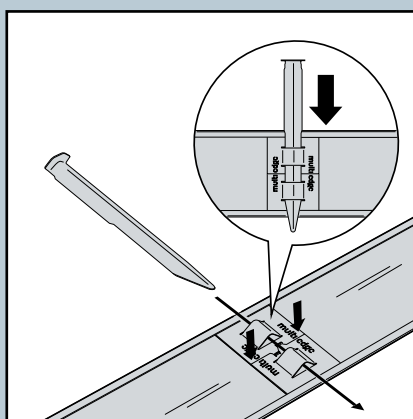

- ✓ Hoogwaardige profielen van 20cm hoog
- ✓ Stabiel en licht van gewicht
- ✓ Koppelsysteem onzichtbaar na aanleg

Leverbaar in Corten en verzinkt staal

Bij toepassing langs gras, borders en grindvlakken kan tot wel 10cm van het profiel boven de grond uitsteken

Het profiel kan recht en gebogen toegepast worden

Uniek koppelsysteem waarmee grondpin op elke gewenste positie gemonteerd kan worden

SMART GARDEN EDGING SOLUTIONS

multi edge®

# Een sublieme afwerking voor elke toepassing

De omslag aan de boven- en onderrand van het profiel geeft de afboording een stabiele, strakke uitstraling. Uniek aan de Multi-Edge ADVANCE is dat aan de zichtkant van de afboording de koppeling en grondpin onzichtbaar is. De uiteinden van de profielen sluiten mooi op elkaar aan door het slimme koppelsysteem. De profielen kunnen gemakkelijk gebogen worden. Om een extra strakke 90° hoek te maken zijn er speciale hoekstukken.

## Slim koppelsysteem

De kantopsluiting installeert u op stabiele wijze door de grondpinnen aan het profiel te monteren. Dit kan op elke gewenste plek! U plaatst een koppelplaatje achter de boven- en onderrand van het profiel, drukt deze tegen het profiel en steekt de grondpin erin. Ook het koppelen van de profielen gaat handig en gemakkelijk op deze wijze.