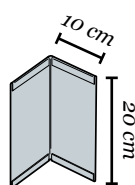

Hoekstuk 90°

(apart verkrijgbaar)

Bij elk profiel van 2 meter worden 3 koppelsets meegeleverd.

Bij elk hoekstuk wordt 1 koppelsset meegeleverd.

multi edge®
ADVANCE