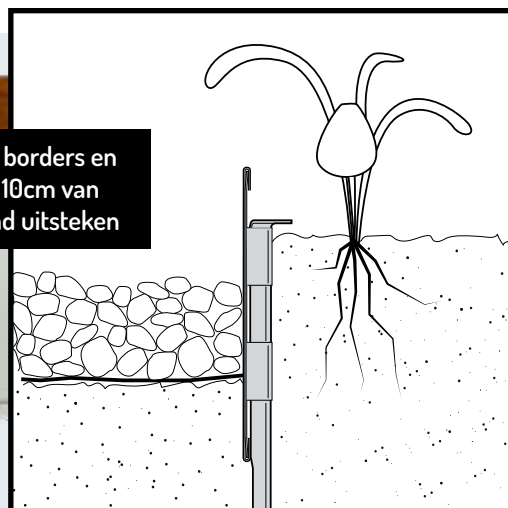

## Geavanceerd afboordingsysteem dat gezien mag worden

*Multi-Edge ADVANCE is een hoogwaardige afboording voor o.a. gazon, borders en grindvlakken. Uniek is het slimme koppelsysteem; de profielen worden verbonden door koppelplaatjes en geborgd door een grondpin. Hierdoor ontstaat er een mooie, gladde overgang tussen de profielen. De Multi-Edge ADVANCE heeft een dikte van 1mm en aan de boven- en onderrand een omslag van 3mm. Dit geeft een mooie stevige uitstraling en zorgt ervoor dat de profielen ook gemakkelijk in gebogen vorm geïnstalleerd kunnen worden. De Multi-Edge ADVANCE is leverbaar in verzinkt en Corten staal.*

- ✓ Hoogwaardige profielen van 20cm hoog
- ✓ Stabiel en licht van gewicht
- ✓ Koppelsysteem onzichtbaar na aanleg

Leverbaar in Corten en verzinkt staal

Bij toepassing langs gras, borders en grindvlakken kan tot wel 10cm van het profiel boven de grond uitsteken

Het profiel kan recht en gebogen toegepast worden

Uniek koppelsysteem waarmee grondpin op elke gewenste positie gemonteerd kan worden

SMART GARDEN EDGING SOLUTIONS

multi edge®

# Een sublieme afwerking voor elke toepassing

De omslag aan de boven- en onderrand van het profiel geeft de afboording een stabiele, strakke uitstraling. Uniek aan de Multi-Edge ADVANCE is dat aan de zichtkant van de afboording de koppeling en grondpin onzichtbaar is. De uiteinden van de profielen sluiten mooi op elkaar aan door het slimme koppelsysteem. De profielen kunnen gemakkelijk gebogen worden. Om een extra strakke 90° hoek te maken zijn er speciale hoekstukken.