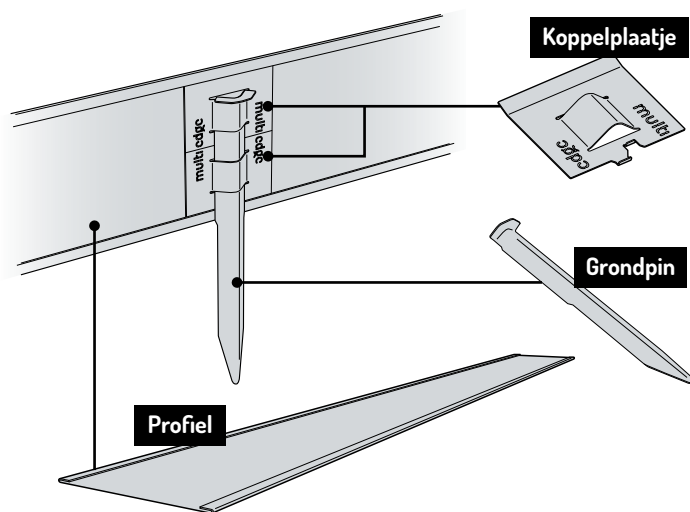

## Geavanceerd afboordingsysteem dat gezien mag worden

*Multi-Edge ADVANCE is een hoogwaardige afboording voor o.a. gazon, borders en grindvlakken. Uniek is het slimme koppelsysteem; de profielen worden verbonden door koppelplaatjes en geborgd door een grondpin. Hierdoor ontstaat er een mooie, gladde overgang tussen de profielen. De Multi-Edge ADVANCE heeft een dikte van 1mm en aan de boven- en onderrand een omslag van 3mm. Dit geeft een mooie stevige uitstraling en zorgt ervoor dat de profielen ook gemakkelijk in gebogen vorm geïnstalleerd kunnen worden. De Multi-Edge ADVANCE is leverbaar in verzinkt en Corten staal.*

Het profiel kan recht en gebogen toegepast worden

Uniek koppelsysteem waarmee grondpin op elke gewenste positie gemonteerd kan worden

SMART GARDEN EDGING SOLUTIONS

multi edge®

# Een sublieme afwerking voor elke toepassing

De omslag aan de boven- en onderrand van het profiel geeft de afboording een stabiele, strakke uitstraling. Uniek aan de Multi-Edge ADVANCE is dat aan de zichtkant van de afboording de koppeling en grondpin onzichtbaar is. De uiteinden van de profielen sluiten mooi op elkaar aan door het slimme koppelsysteem. De profielen kunnen gemakkelijk gebogen worden. Om een extra strakke 90° hoek te maken zijn er speciale hoekstukken.

## Slim koppelsysteem

De kantopsluiting installeert u op stabiele wijze door de grondpinnen aan het profiel te monteren. Dit kan op elke gewenste plek! U plaatst een koppelplaatje achter de boven- en onderrand van het profiel, drukt deze tegen het profiel en steekt de grondpin erin. Ook het koppelen van de profielen gaat handig en gemakkelijk op deze wijze.