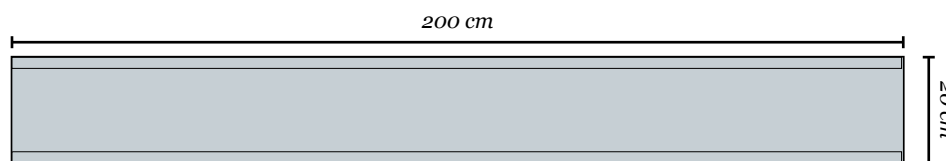

(2x koppelplaatje + 1 grondpin)

(apart verkrijgbaar)

Bij elk profiel van 2 meter worden 3 koppelsets meegeleverd.

Bij elk hoekstuk wordt 1 koppelsset meegeleverd.

multi edge®
ADVANCE