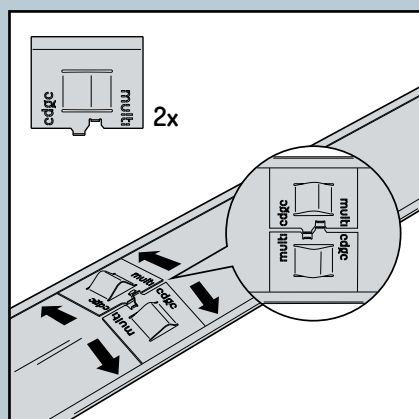

Het profiel kan recht en gebogen toegepast worden

Uniek koppelsysteem waarmee grondpin op elke gewenste positie gemonteerd kan worden

SMART GARDEN EDGING SOLUTIONS

multi edge®

# Een sublieme afwerking voor elke toepassing

De omslag aan de boven- en onderrand van het profiel geeft de afboording een stabiele, strakke uitstraling. Uniek aan de Multi-Edge ADVANCE is dat aan de zichtkant van de afboording de koppeling en grondpin onzichtbaar is. De uiteinden van de profielen sluiten mooi op elkaar aan door het slimme koppelsysteem. De profielen kunnen gemakkelijk gebogen worden. Om een extra strakke 90° hoek te maken zijn er speciale hoekstukken.

## Slim koppelsysteem

De kantopsluiting installeert u op stabiele wijze door de grondpinnen aan het profiel te monteren. Dit kan op elke gewenste plek! U plaatst een koppelplaatje achter de boven- en onderrand van het profiel, drukt deze tegen het profiel en steekt de grondpin erin. Ook het koppelen van de profielen gaat handig en gemakkelijk op deze wijze.