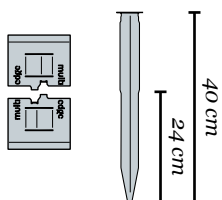

Koppelset

(2x koppelplaatje + 1 grondpin)